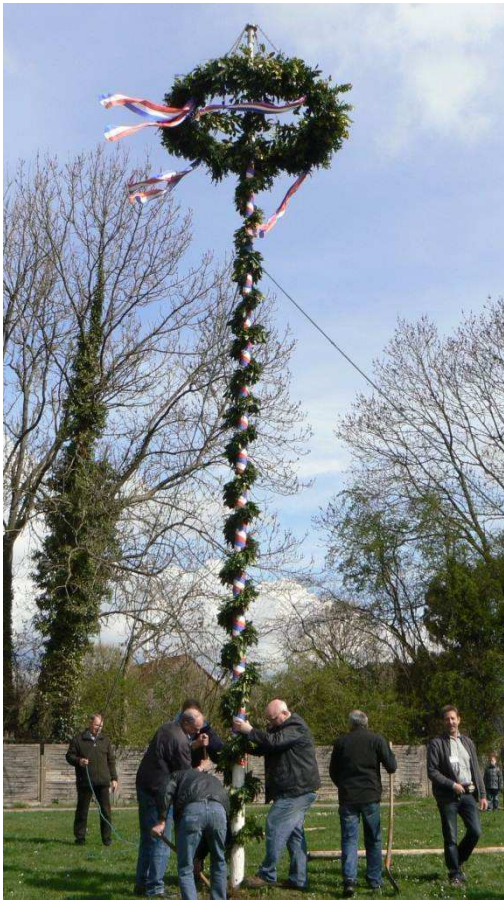

Maibaum aufstellen

1. Mai 2017

**am Dörphus Nahe
ab 11.30 Uhr**

Kaffee, Fleisch und
Wurst vom Grill

www.wdn-nahe.de

WDN

Wählergruppe

Dorfgemeinschaft